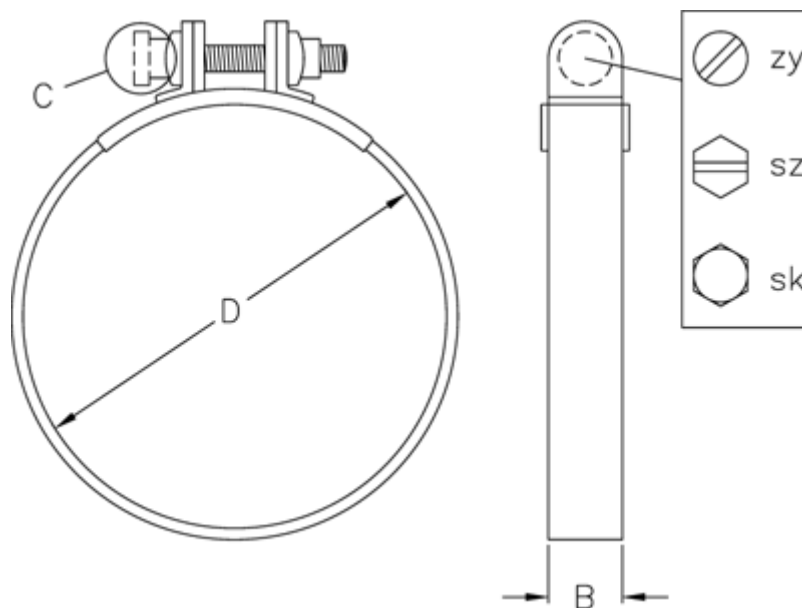

Varenummer: 021208980016
Beskrivelse: Norma slangebånd S 16/9 ZY W1

Mål

Bredde B = 9
C (Skruetype) = ZY
Diameter D = 16